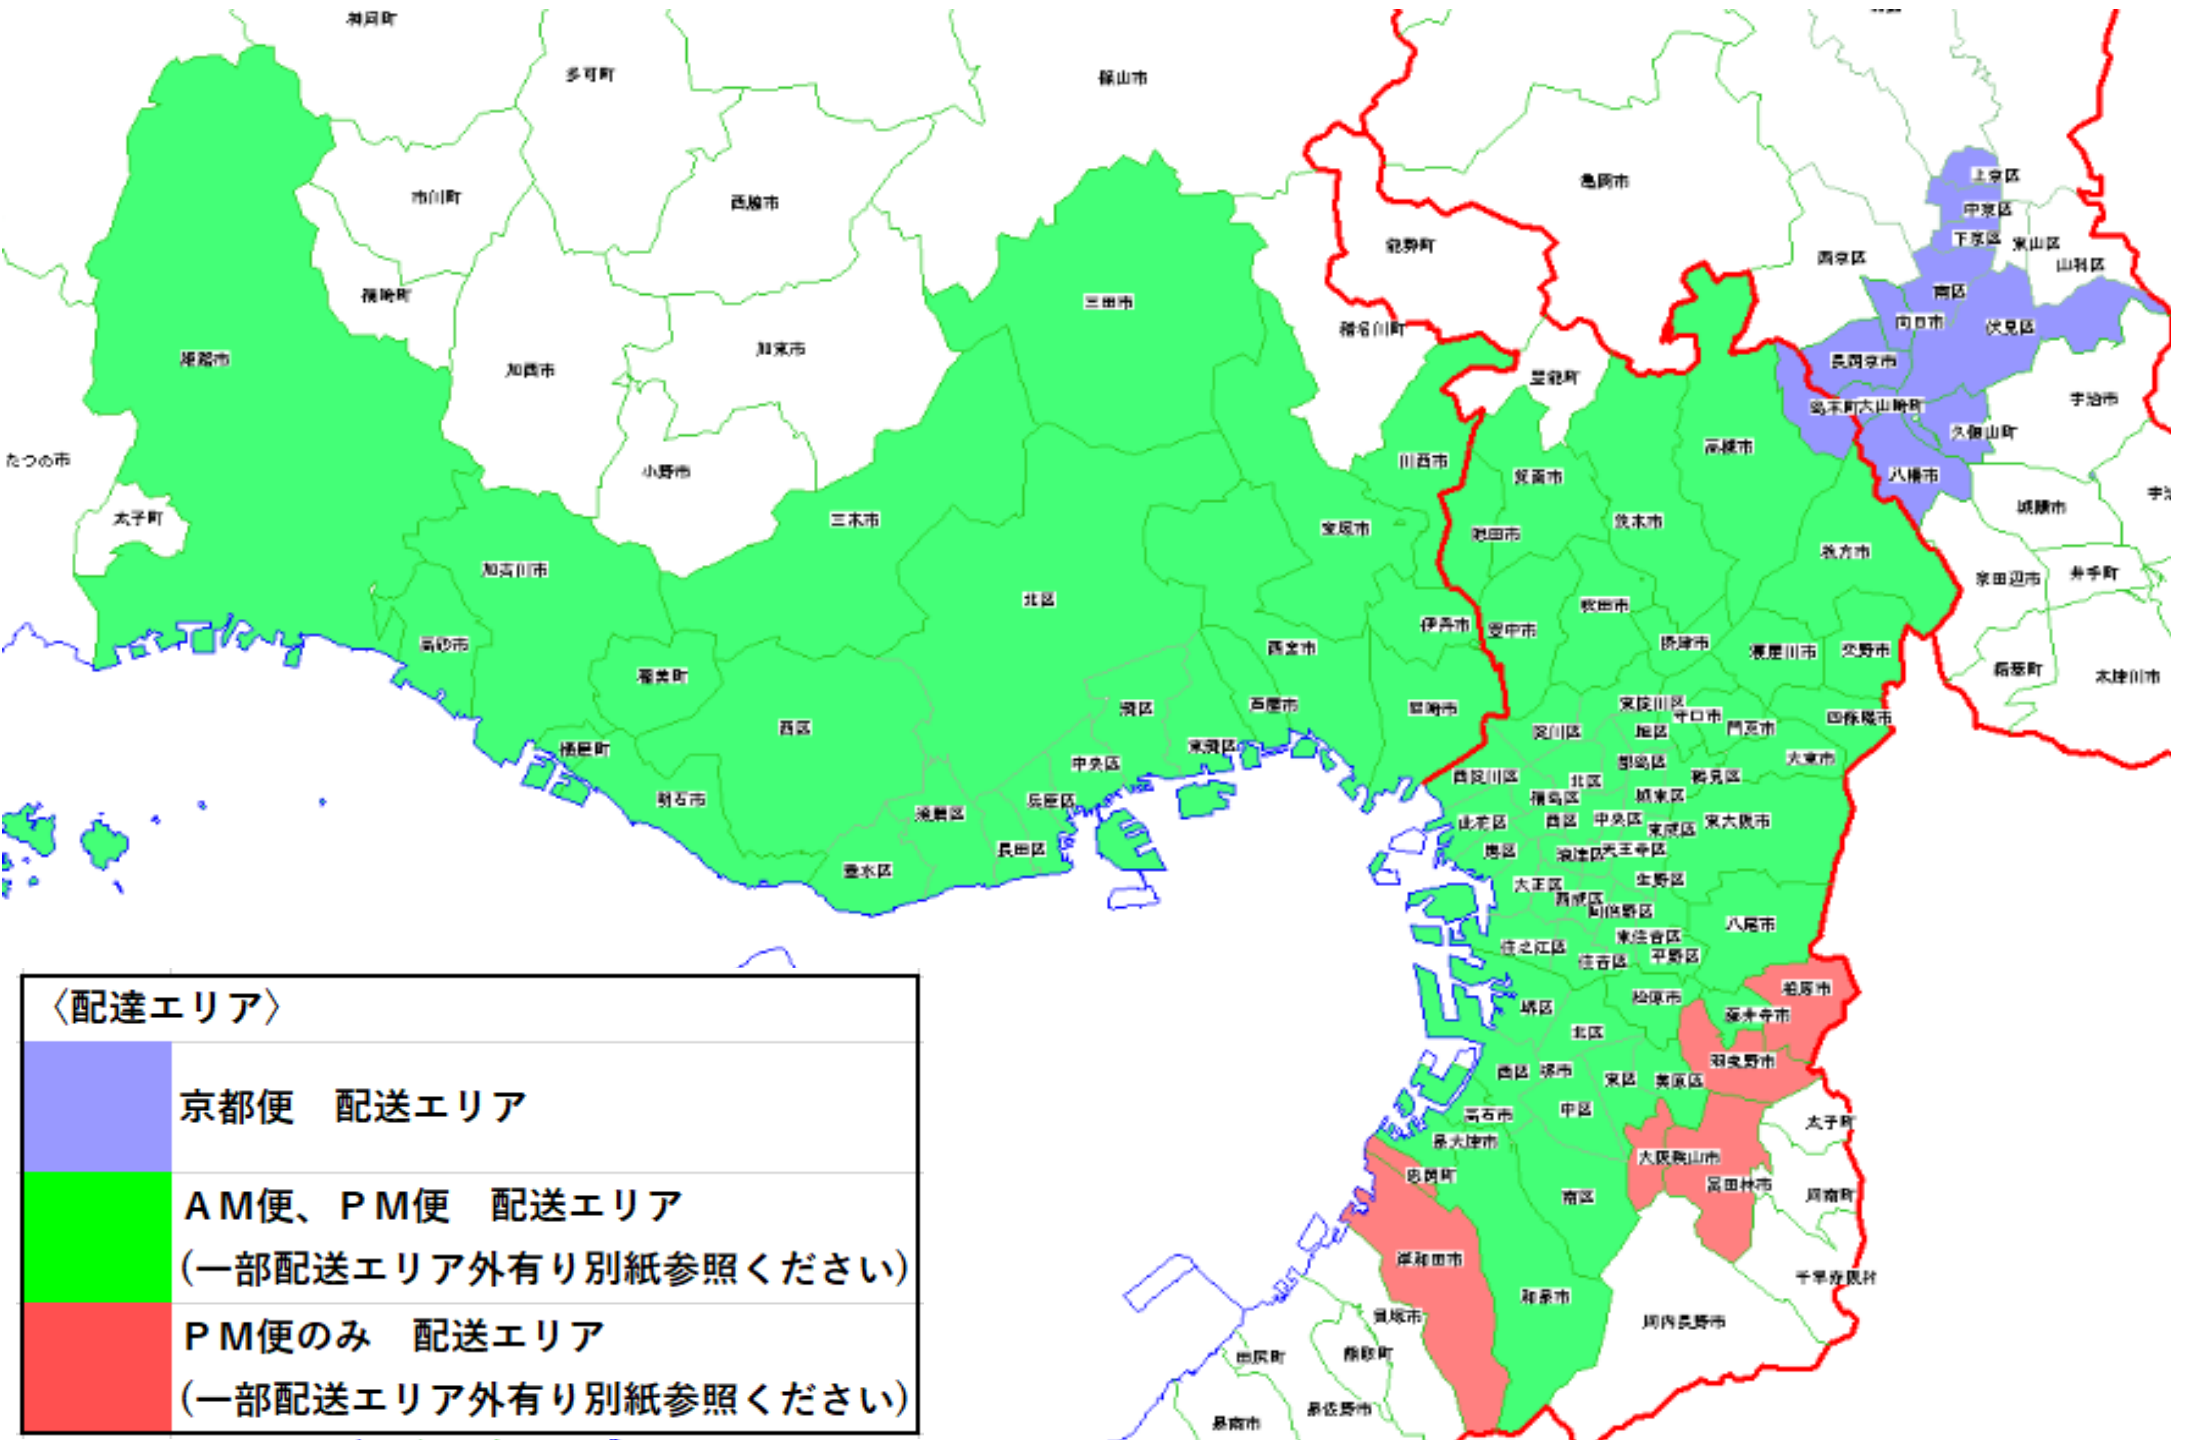

# 大阪物流センター 神戸物流センター 配送エリア地図

〈配送エリア〉	
	京都便 配送エリア
	AM便、PM便 配送エリア (一部配送エリア外有り別紙参照ください)
	PM便のみ 配送エリア (一部配送エリア外有り別紙参照ください)